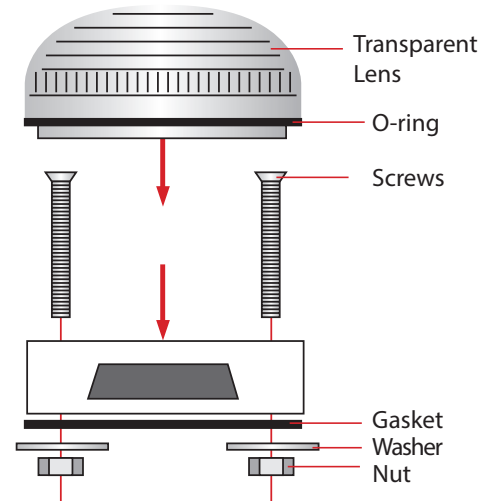

Features

- Ultrahelder RGB LED array
- Verschillende kleuren en patronen
- Geluidsdruk 107 dB @ 1 meter
- Verschillende tonen en toonpatronen
- Compact
- Gemakkelijk te programmeren

Ultraluid en ultrahelder. Met de Beacon Sounder gaat geen alarm onopgemerkt voorbij.
Breed bereik controlevoltages. Voor de flexibiliteit die nodig is voor uw toepassing.

Beacon Sounder General Specifications

Afmetingen	92 x 88 mm (3.6 x 3.5") Dia x H
Gewicht	250 g (8.82 oz)
Montage	4x M4x35 bouten
Kleuren	RGB LED, in rode, gele, groene en blauwe knipperpatronen
Geluid	Verschillende tonen en patronen
Geluidsdruk	107 dB @ 1 meter (3.3 ft)
Stroomvoorziening	9-30V DC (min. 4W)
Stand-by stroom	Max. 10 mA
Triggervoltage pluspool	6-30V DC
Triggervoltage aarde	Min. 6V DC onder stroomvoorzieningsniveau
Trigger stroom	Max. 6 mA
Kabeldiameter	Max. 0,5 mm ² (24 tot 20 AWG) flexibele draad